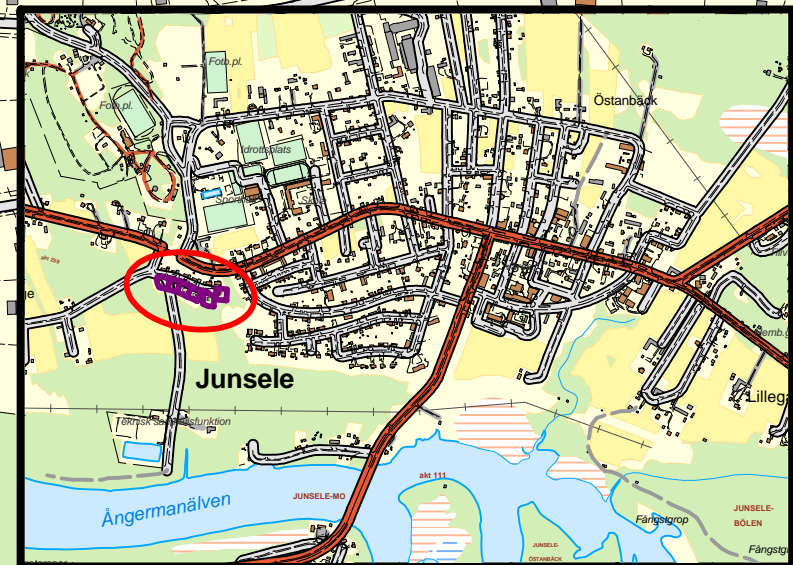

Sporthall Skola

Junsele

Lediga tomter Junsele
Junsele Krånge

Fastighetsbeteckning	Area (kvm)	Pris (kr)
A: Junsele-Krånge 2:153	934	225 000
B: Junsele-Krånge 2:151	888	200 000
C: Junsele-Krånge 2:150	968	200 000